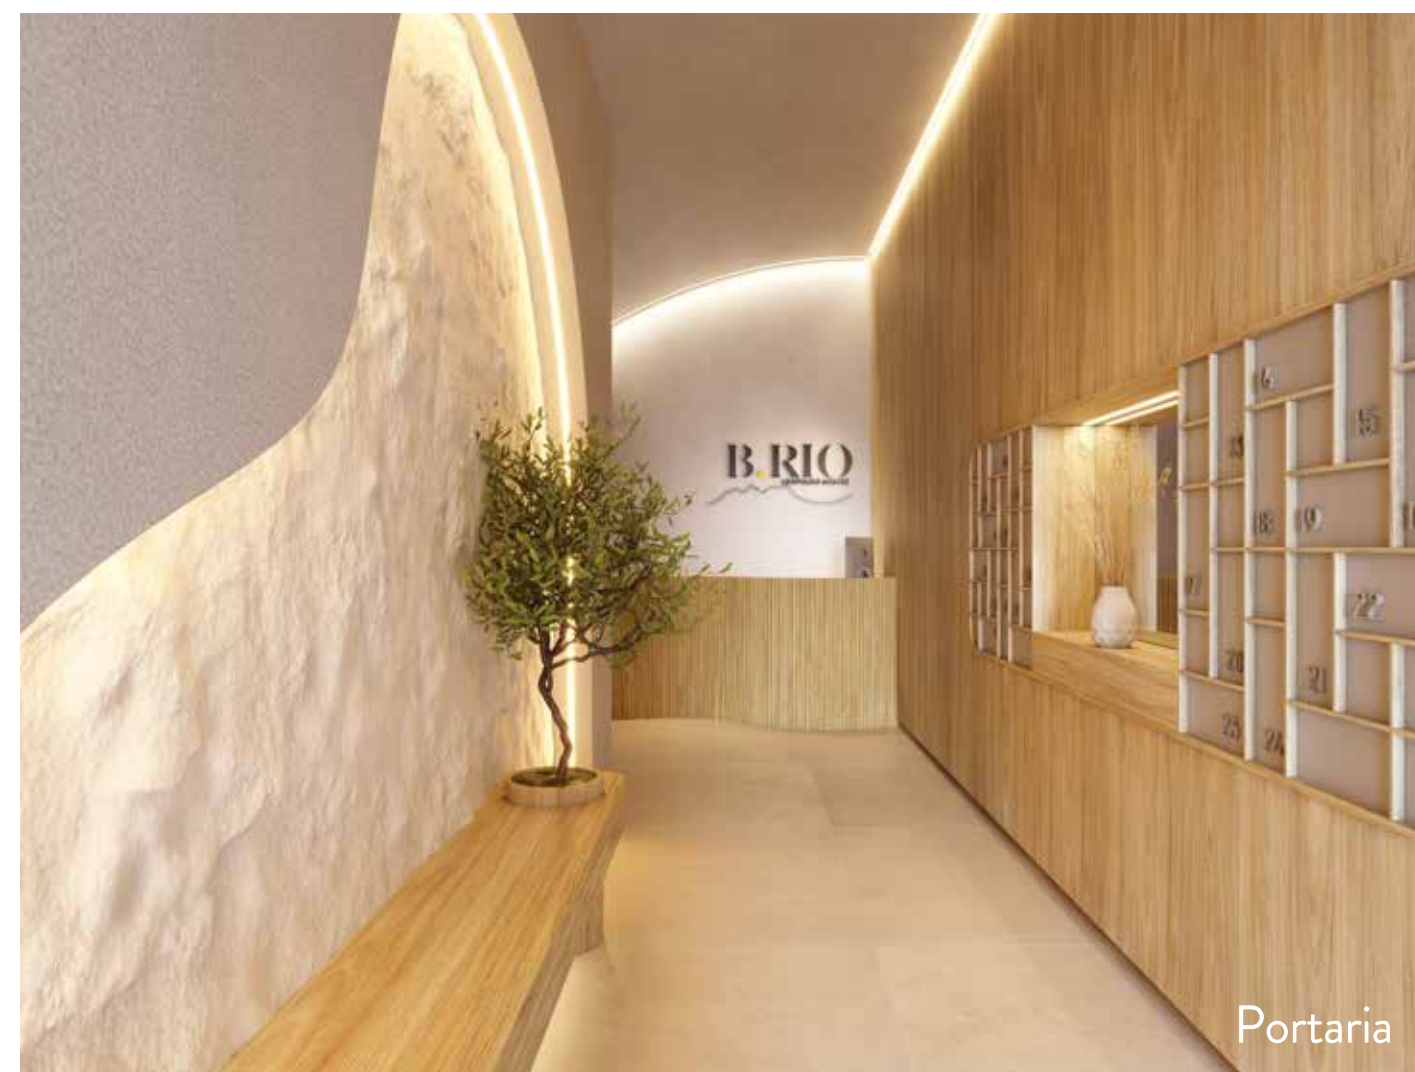

Imagem ilustrativa da fachada

B.RIO

LEOPOLDO MIGUEZ

Imagem ilustrativa da fachada

A EXPERIÊNCIA
ESTÉTICA QUE
TRANSFORMA A
CIDADE, A VIDA
E O VIVER.

Imagem ilustrativa da fachada

APARTAMENTOS DE 33,56 M² A 69,33 M², COM OPÇÃO DE DOUBLE SUITES. LAZER NO ROOFTOP E ESPAÇO DELIVERY.

B.RIO
LEOPOLDO MIGUEZ

OPPORTUNITY FUNDO DE INVESTIMENTO IMOBILIÁRIO

Brix FUNDO DE INVESTIMENTO IMOBILIÁRIO

Sofisticação e exclusividade na Zona Sul do Rio.

É GOSTOSO MORAR
NUM LUGAR ASSIM.

Imagem Ilustrativa