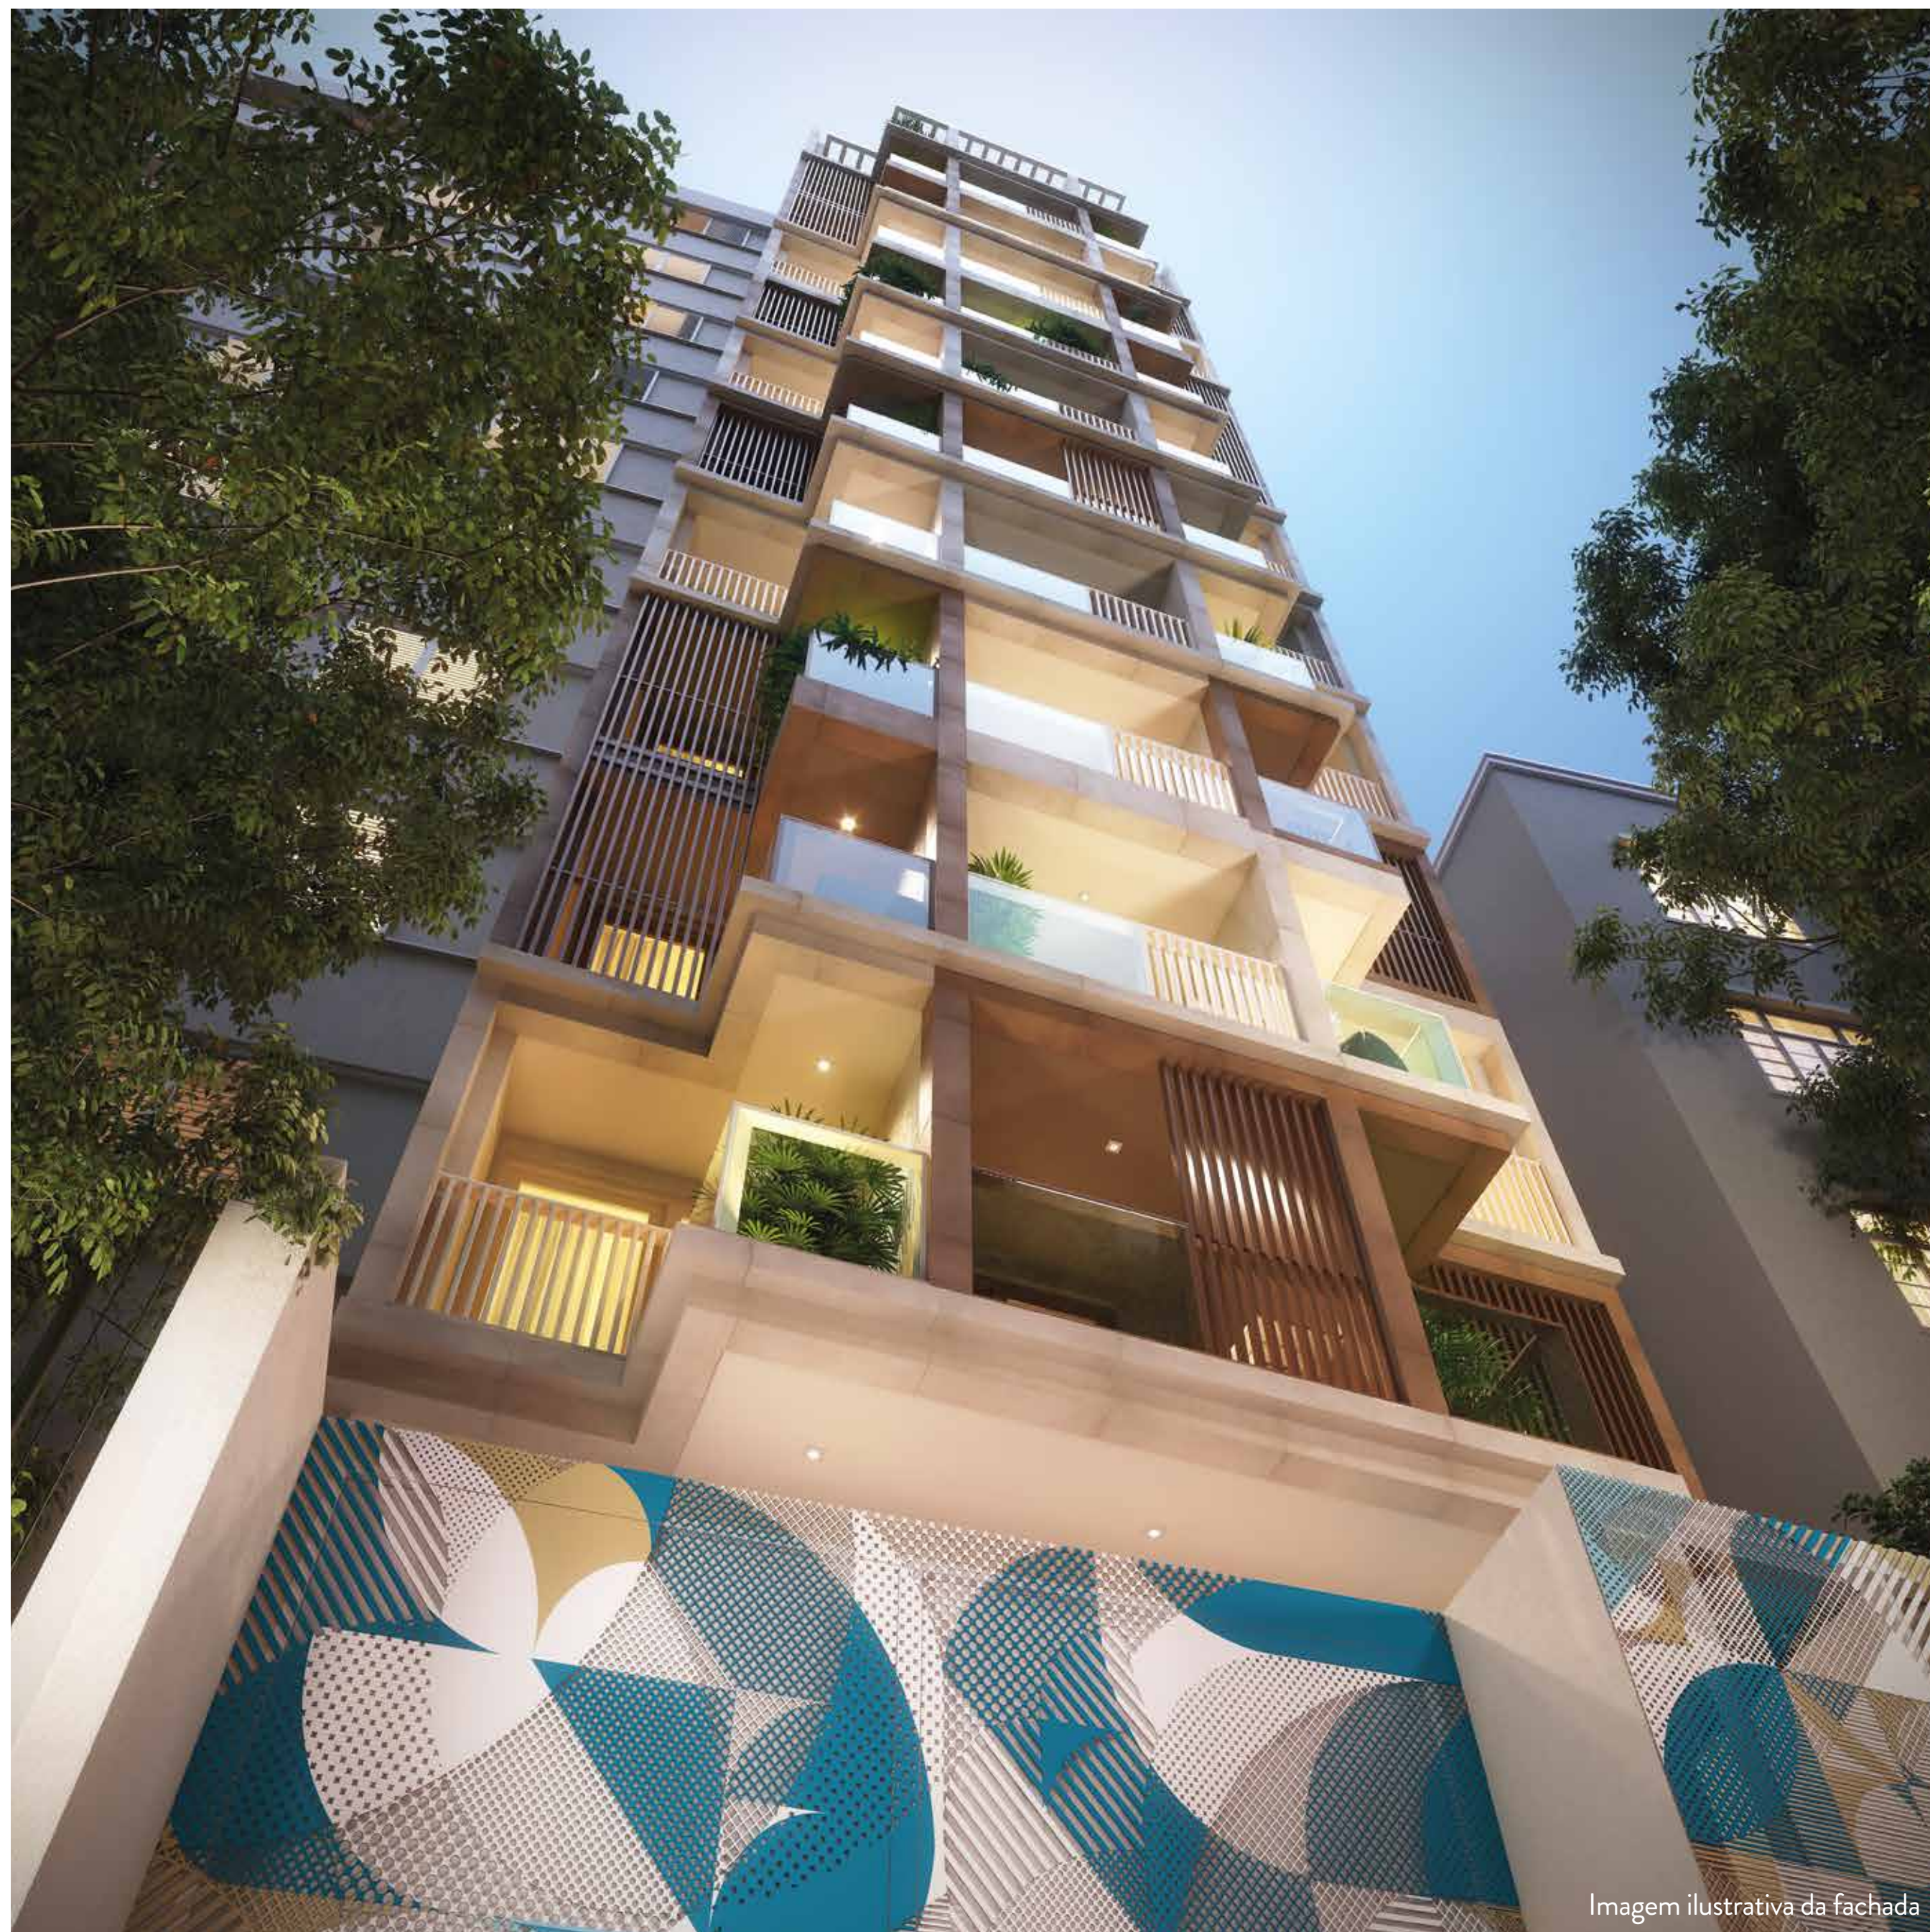

Imagem ilustrativa da fachada

B.RIO

LEOPOLDO MIGUEZ

Imagem ilustrativa da fachada

A EXPERIÊNCIA
ESTÉTICA QUE
TRANSFORMA A
CIDADE, A VIDA
E O VIVER.

Imagem ilustrativa da fachada

APARTAMENTOS DE 33,56 M² A 69,33 M², COM OPÇÃO DE DOUBLE SUITES. LAZER NO ROOFTOP E ESPAÇO DELIVERY.

B.RIO
LEOPOLDO MIGUEZ

OPPORTUNITY FUNDO DE INVESTIMENTO IMOBILIÁRIO

Brix FUNDO DE INVESTIMENTO IMOBILIÁRIO

Sofisticação e exclusividade na Zona Sul do Rio.

É GOSTOSO MORAR
NUM LUGAR ASSIM.

Imagem Ilustrativa

Espaço B. Rio no rooftop

**CONFORTO E EXCLUSIVIDADE PARA VIVER
A EMOÇÃO DOS FOGOS DE COPACABANA.**

Imagem ilustrativa

Espaço B.Rio no rooftop e lounge coberto

○ painel atrás da cama e a bancada de refeição são sugestões de decoração e não serão entregues.