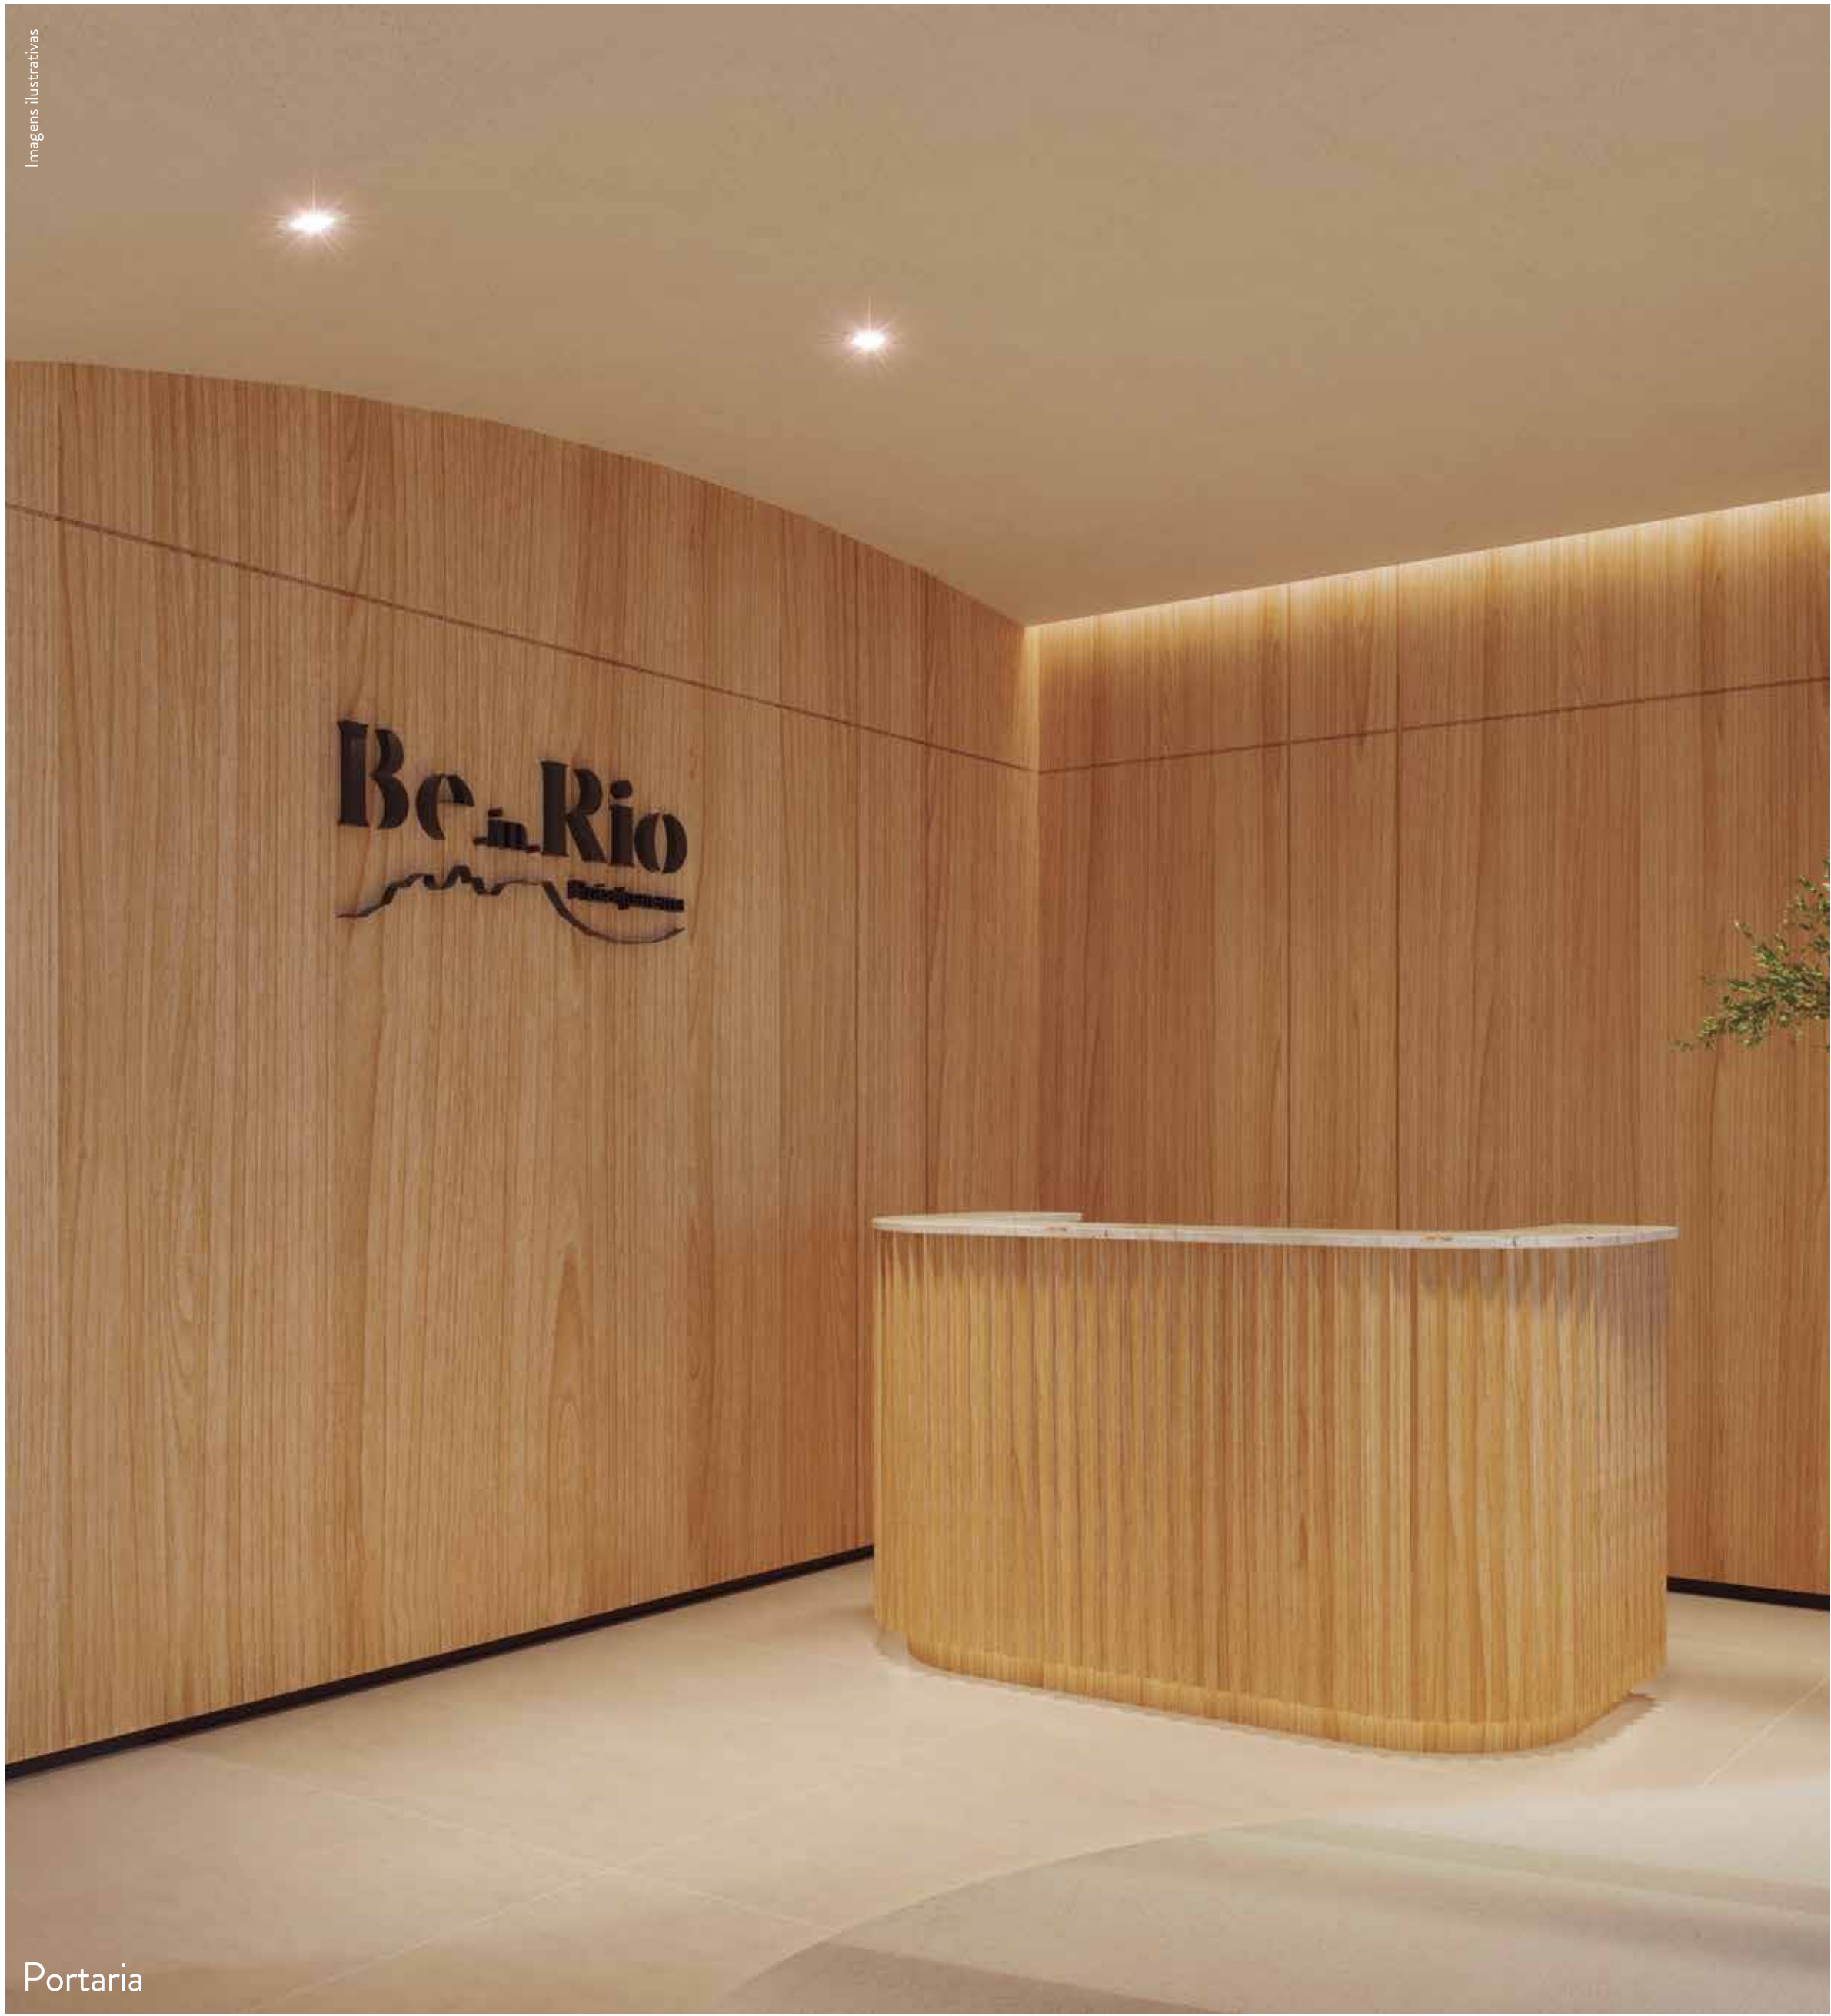

Be.in.Rio

PRAIA IPANEMA

Be.in.Rio

PRAIA IPANEMA

A EXPERIÊNCIA
ESTÉTICA QUE
TRANSFORMA A
CIDADE, A VIDA
E O VIVER NA
ZONA SUL.

Imagem Ilustrativa

Fachada diurna

Be.

Espaço Be.in.Rio no rooftop

Portaria

Imagens ilustrativas

Praça de acesso com carga e descarga

IBR

MINI MERCADO

DELIVERY

RY